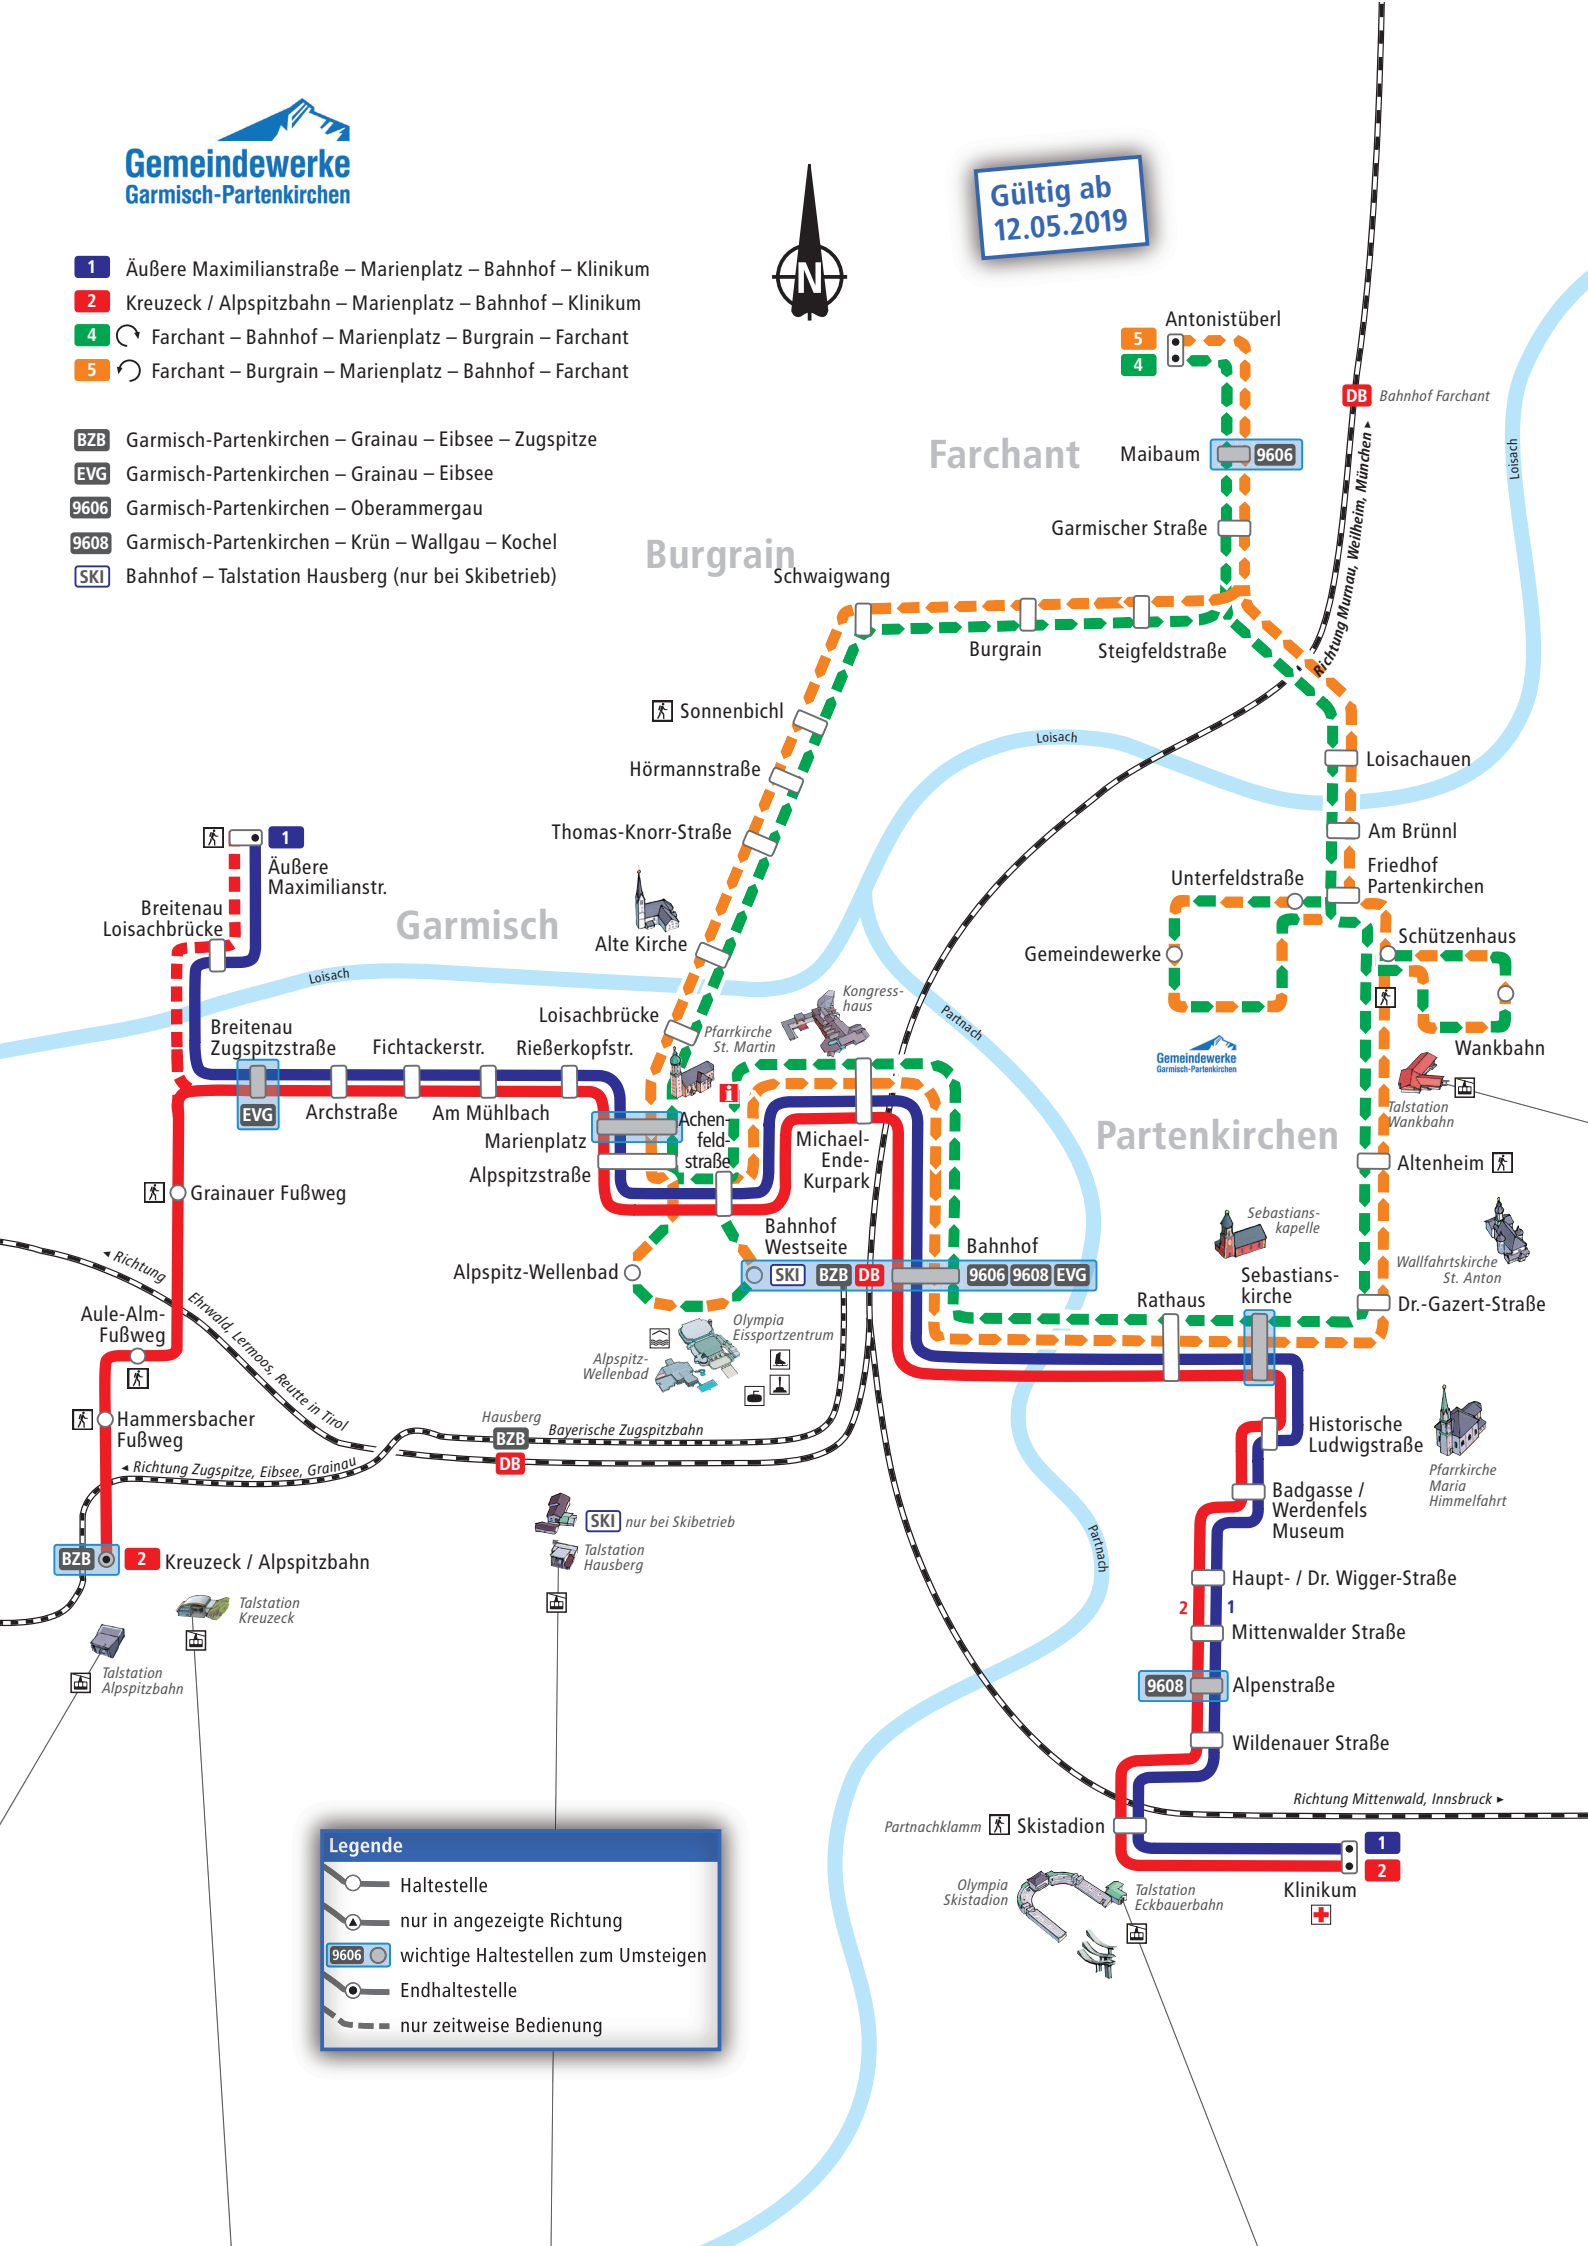

Gültig ab
12.05.2019

- 1** Äußere Maximilianstraße – Marienplatz – Bahnhof – Klinikum
- 2** Kreuzeck / Alpspitzbahn – Marienplatz – Bahnhof – Klinikum
- 4** Farchant – Bahnhof – Marienplatz – Burgrain – Farchant
- 5** Farchant – Burgrain – Marienplatz – Bahnhof – Farchant

- BZB** Garmisch-Partenkirchen – Grainau – Eibsee – Zugspitze
- EVG** Garmisch-Partenkirchen – Grainau – Eibsee
- 9606** Garmisch-Partenkirchen – Oberammergau
- 9608** Garmisch-Partenkirchen – Krün – Wallgau – Kochel
- SKI** Bahnhof – Talstation Hausberg (nur bei Skibetrieb)

Legende

- Haltestelle
- nur in angezeigte Richtung
- wichtige Haltestellen zum Umsteigen
- Endhaltestelle
- nur zeitweise Bedienung